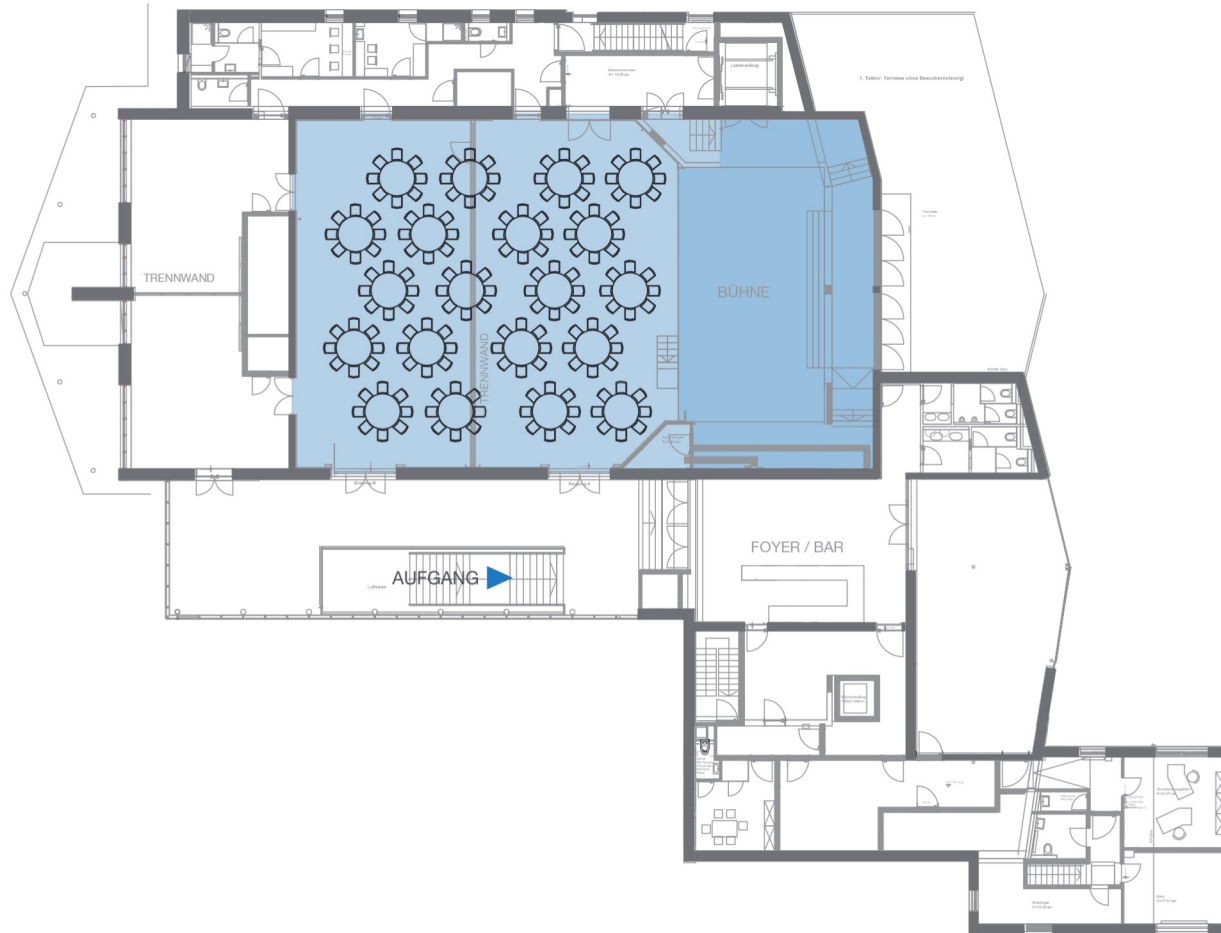

GRUNDRISS // WALLBERG SAAL

SEEFORUM ROTTACH-EGERN

380qm

1

210 + 15 Personen

PARLAMENT

www.seeforum-rottach-egern.de

GRUNDRISS // WALLBERG SAAL

SEEFORUM ROTTACH-EGERN

380qm

1

408 Personen

REIHE

www.seeforum-rottach-egern.de

GRUNDRISS // WALLBERG SAAL

SEEFORUM ROTTACH-EGERN

380qm

1

160 Personen

 BANKETT runde Tische

www.seeforum-rottach-egern.de

GRUNDRISS // WALLBERG SAAL

SEEFORUM ROTTACH-EGERN

380qm

1

160 + 32 Personen

 BANKETT runde Tische

www.seeforum-rottach-egern.de

GRUNDRISS // WALLBERG SAAL

SEEFORUM ROTTACH-EGERN

380qm

1