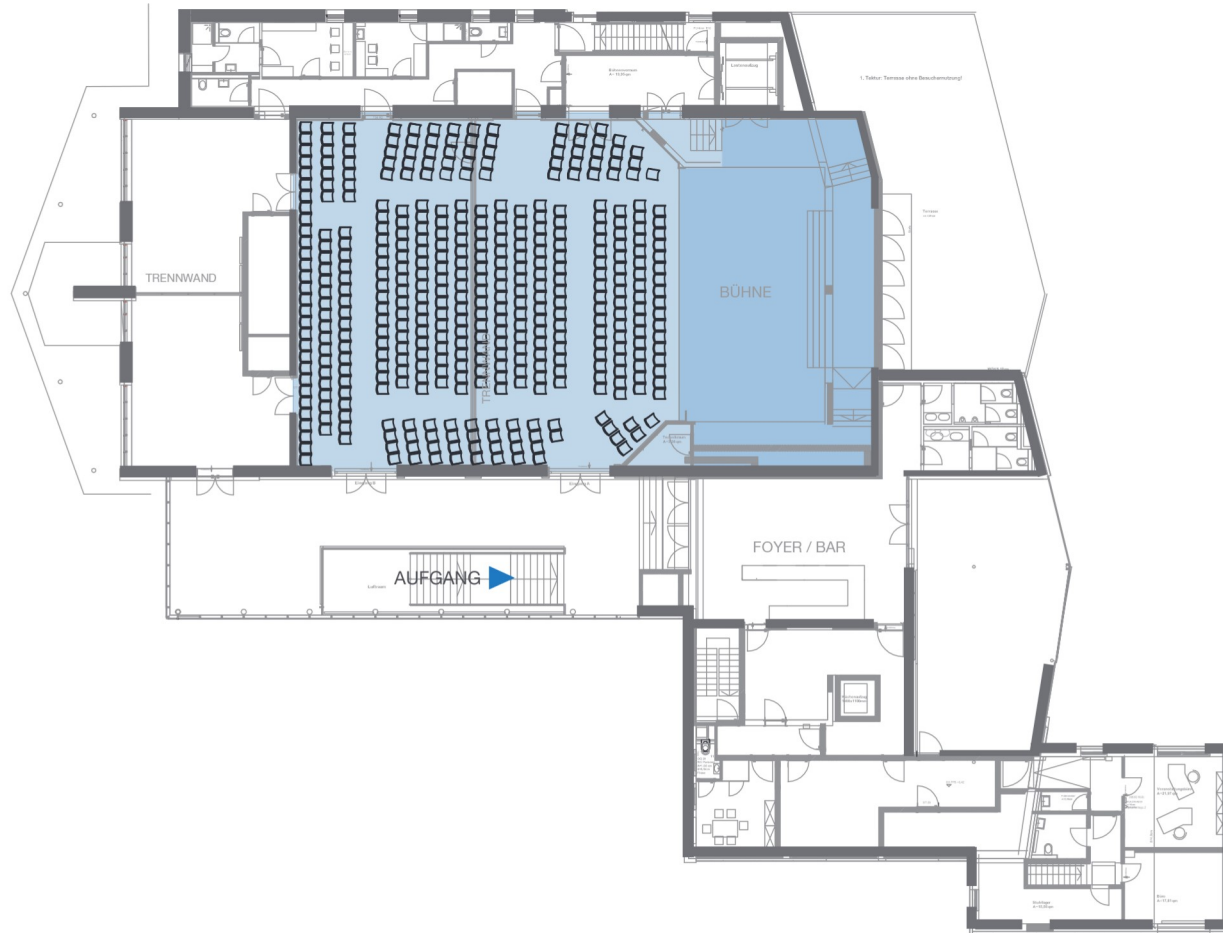

GRUNDRISS // WALLBERG SAAL

SEEFORUM ROTTACH-EGERN

380qm

1

210 + 15 Personen

PARLAMENT

www.seeforum-rottach-egern.de

GRUNDRISS // WALLBERG SAAL

SEEFORUM ROTTACH-EGERN

380qm

1

408 Personen

REIHE

www.seeforum-rottach-egern.de

GRUNDRISS // WALLBERG SAAL

SEEFORUM ROTTACH-EGERN

380qm

1

160 Personen

 BANKETT runde Tische

www.seeforum-rottach-egern.de

GRUNDRISS // WALLBERG SAAL

SEEFORUM ROTTACH-EGERN

380qm

1

160 + 32 Personen

 BANKETT runde Tische

www.seeforum-rottach-egern.de

GRUNDRISS // WALLBERG SAAL

SEEFORUM ROTTACH-EGERN

380qm

1