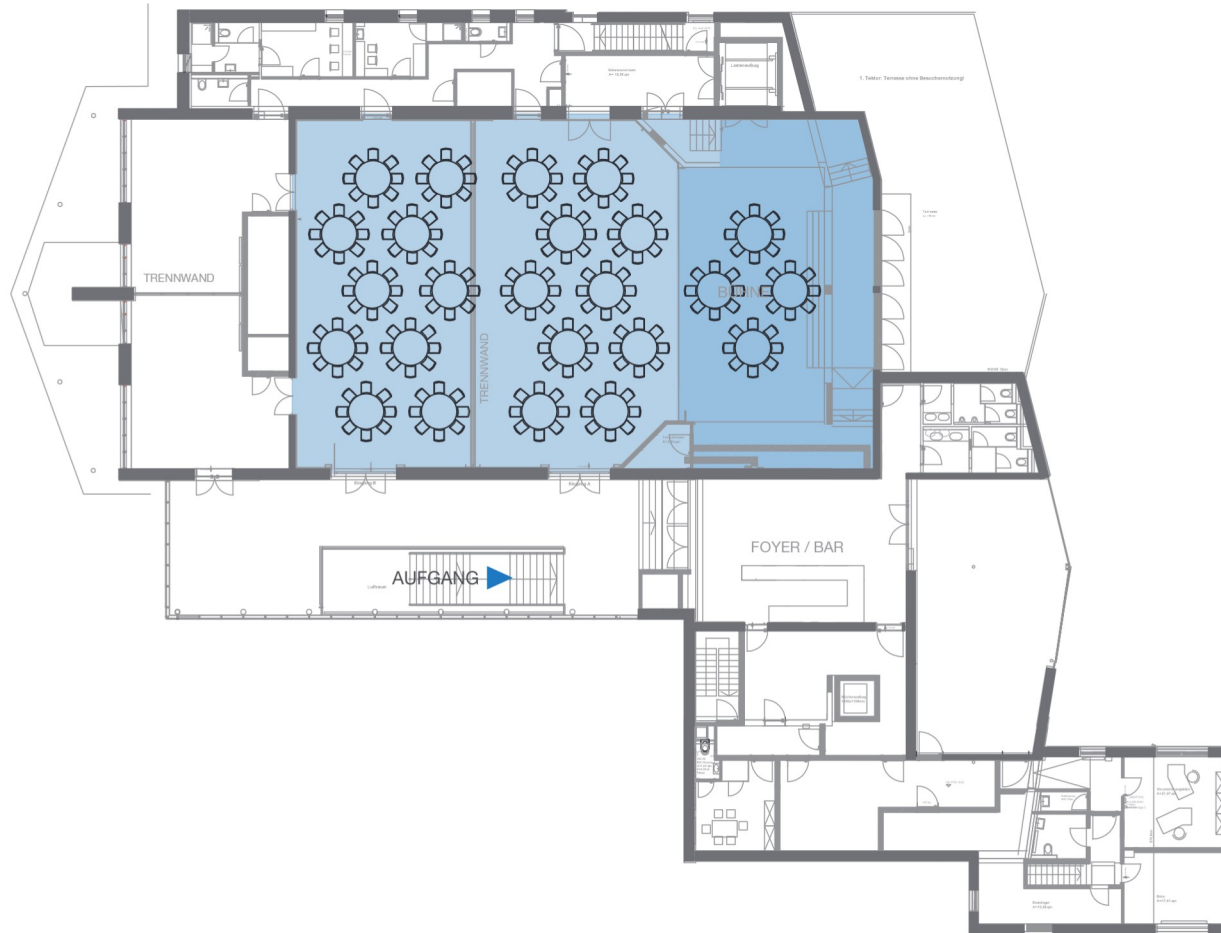

GRUNDRISS // WALLBERG SAAL

SEEFORUM ROTTACH-EGERN

380qm

1

210 + 15 Personen

PARLAMENT

www.seeforum-rottach-egern.de

GRUNDRISS // WALLBERG SAAL

SEEFORUM ROTTACH-EGERN

380qm

1

408 Personen

REIHE

www.seeforum-rottach-egern.de

GRUNDRISS // WALLBERG SAAL

SEEFORUM ROTTACH-EGERN

380qm

1

160 Personen

 BANKETT runde Tische

www.seeforum-rottach-egern.de

GRUNDRISS // WALLBERG SAAL

SEEFORUM ROTTACH-EGERN

380qm

1

160 + 32 Personen

 BANKETT runde Tische

www.seeforum-rottach-egern.de

GRUNDRISS // WALLBERG SAAL

SEEFORUM ROTTACH-EGERN

380qm

1