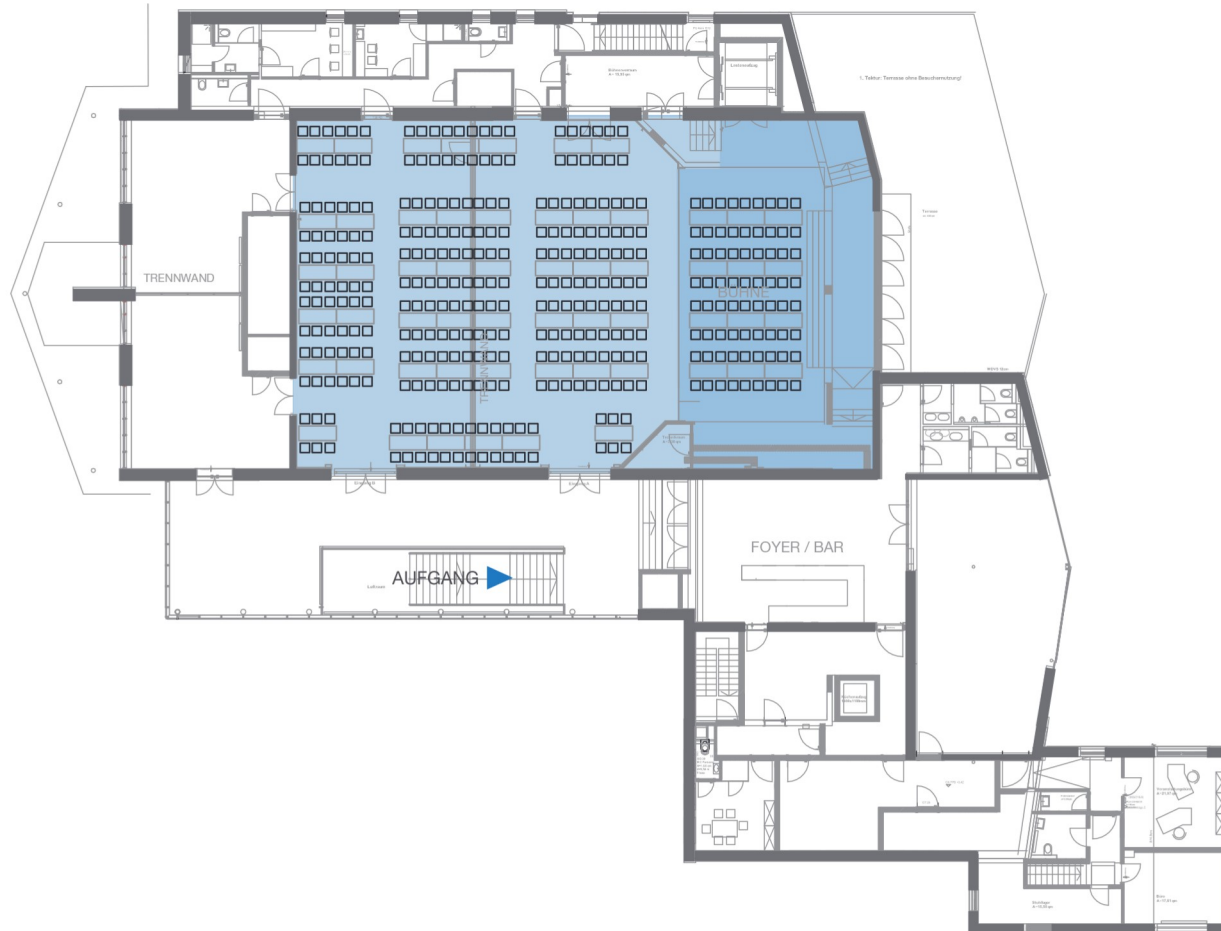

GRUNDRISS // WALLBERG SAAL

SEEFORUM ROTTACH-EGERN

380qm

1

210 + 15 Personen

PARLAMENT

www.seeforum-rottach-egern.de

GRUNDRISS // WALLBERG SAAL

380qm

1

160 Personen

 BANKETT runde Tische

www.seeforum-rottach-egern.de

GRUNDRISS // WALLBERG SAAL

SEEFORUM ROTTACH-EGERN

380qm

1

160 + 32 Personen

 BANKETT runde Tische

www.seeforum-rottach-egern.de

GRUNDRISS // WALLBERG SAAL

SEEFORUM ROTTACH-EGERN

380qm

1

270 + 72 Personen

 BANKETT eckige Tische

www.seeforum-rottach-egern.de