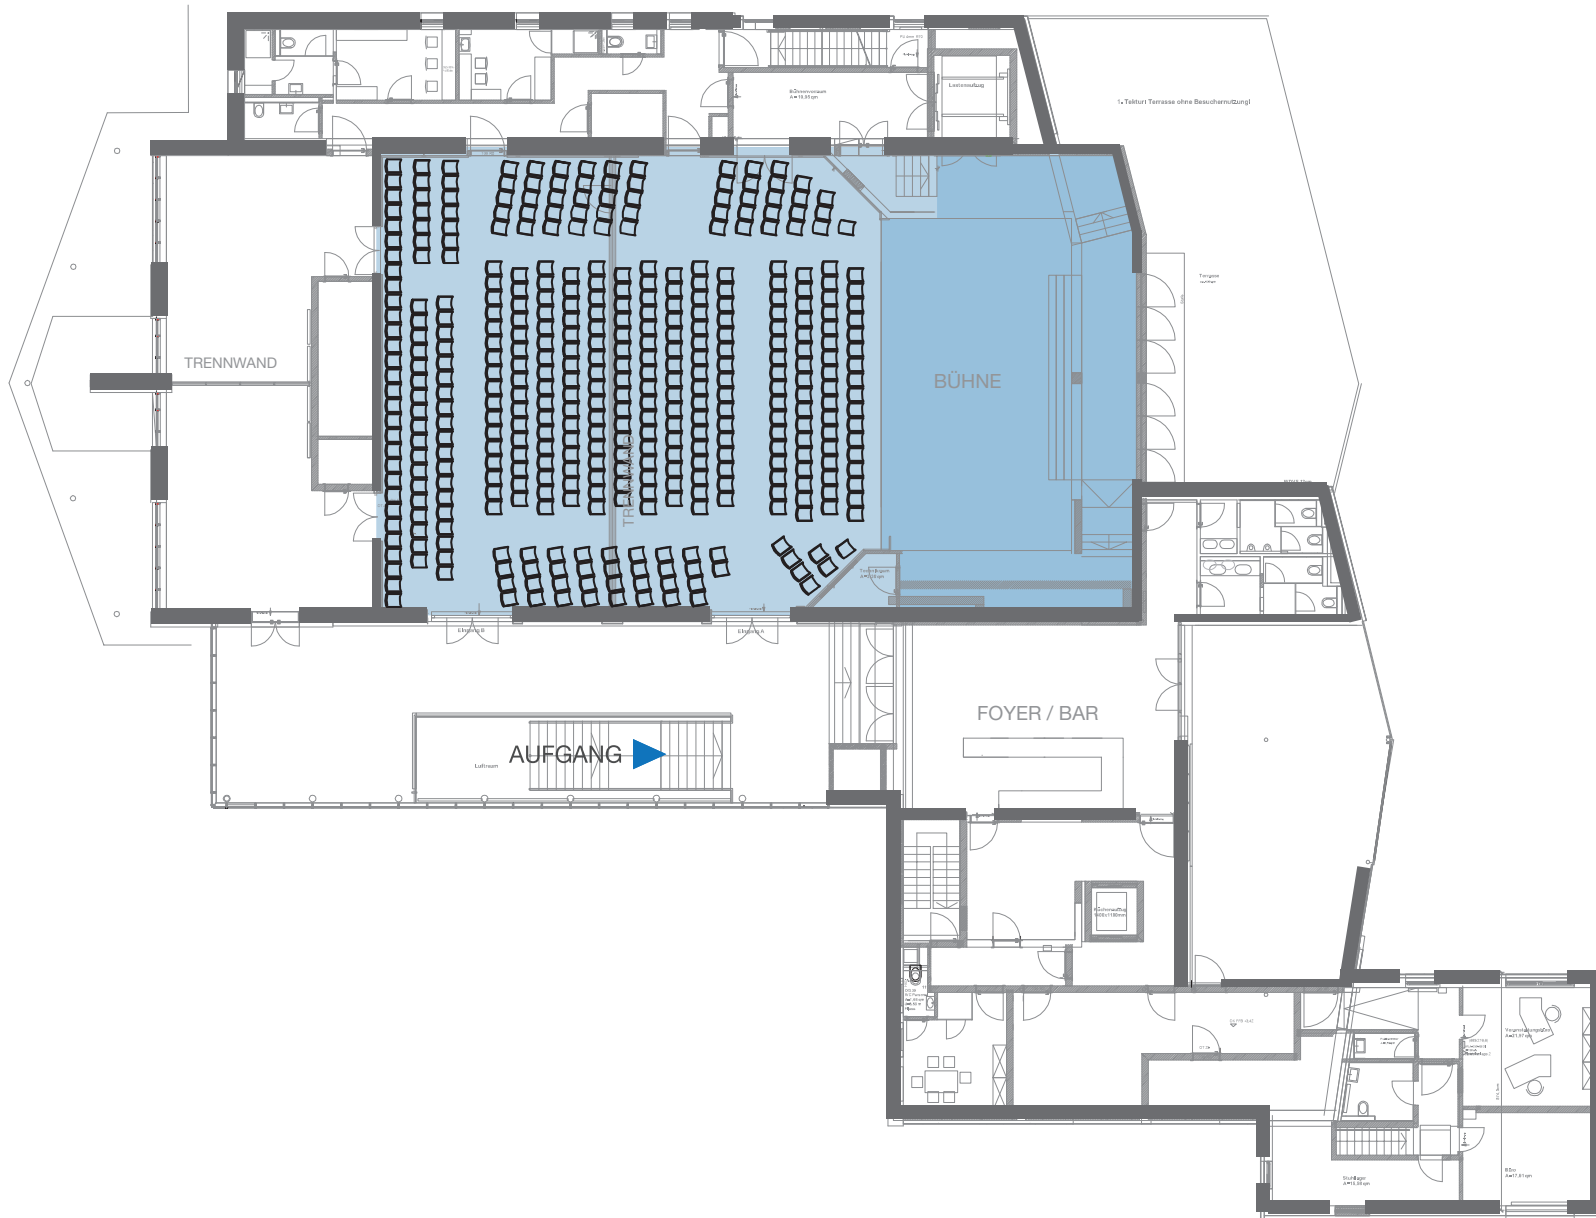

- 1 Wallberg
- 2 Riederstein
- 3 Seeblick
- 4 Galerie

RAUM	GRÖSSE	HÖHE	PARLAMENT	REIHE	BANKETT	BANKETT	EMPFANG
Wallberg	380 qm	4,20 m	225 Pers.	408 Pers.	192 Pers.	342 Pers.	bis 600 Pers.
Riederstein	110 qm	2,60 m	54 Pers.	122 Pers.	–	–	bis 150 Pers.
Seeblick	90 qm	3,20 m	56 Pers.	99 Pers.	–	–	bis 120 Pers.
Galerie	191 qm	3,00 m	–	–	–	–	250 Pers.

380qm 1

210 + 15 Personen

 PARLAMENT

380qm

408 Personen

REIHE

1

380qm 1

160 Personen

 **BANKETT** runde Tische

380qm 1

160 + 32 Personen

 **BANKETT** runde Tische

380qm 1

270 + 72 Personen

 **BANKETT** eckige Tische

110 qm

54 Personen

 PARLAMENT

2

110 qm

122 Personen

 REIHE

2