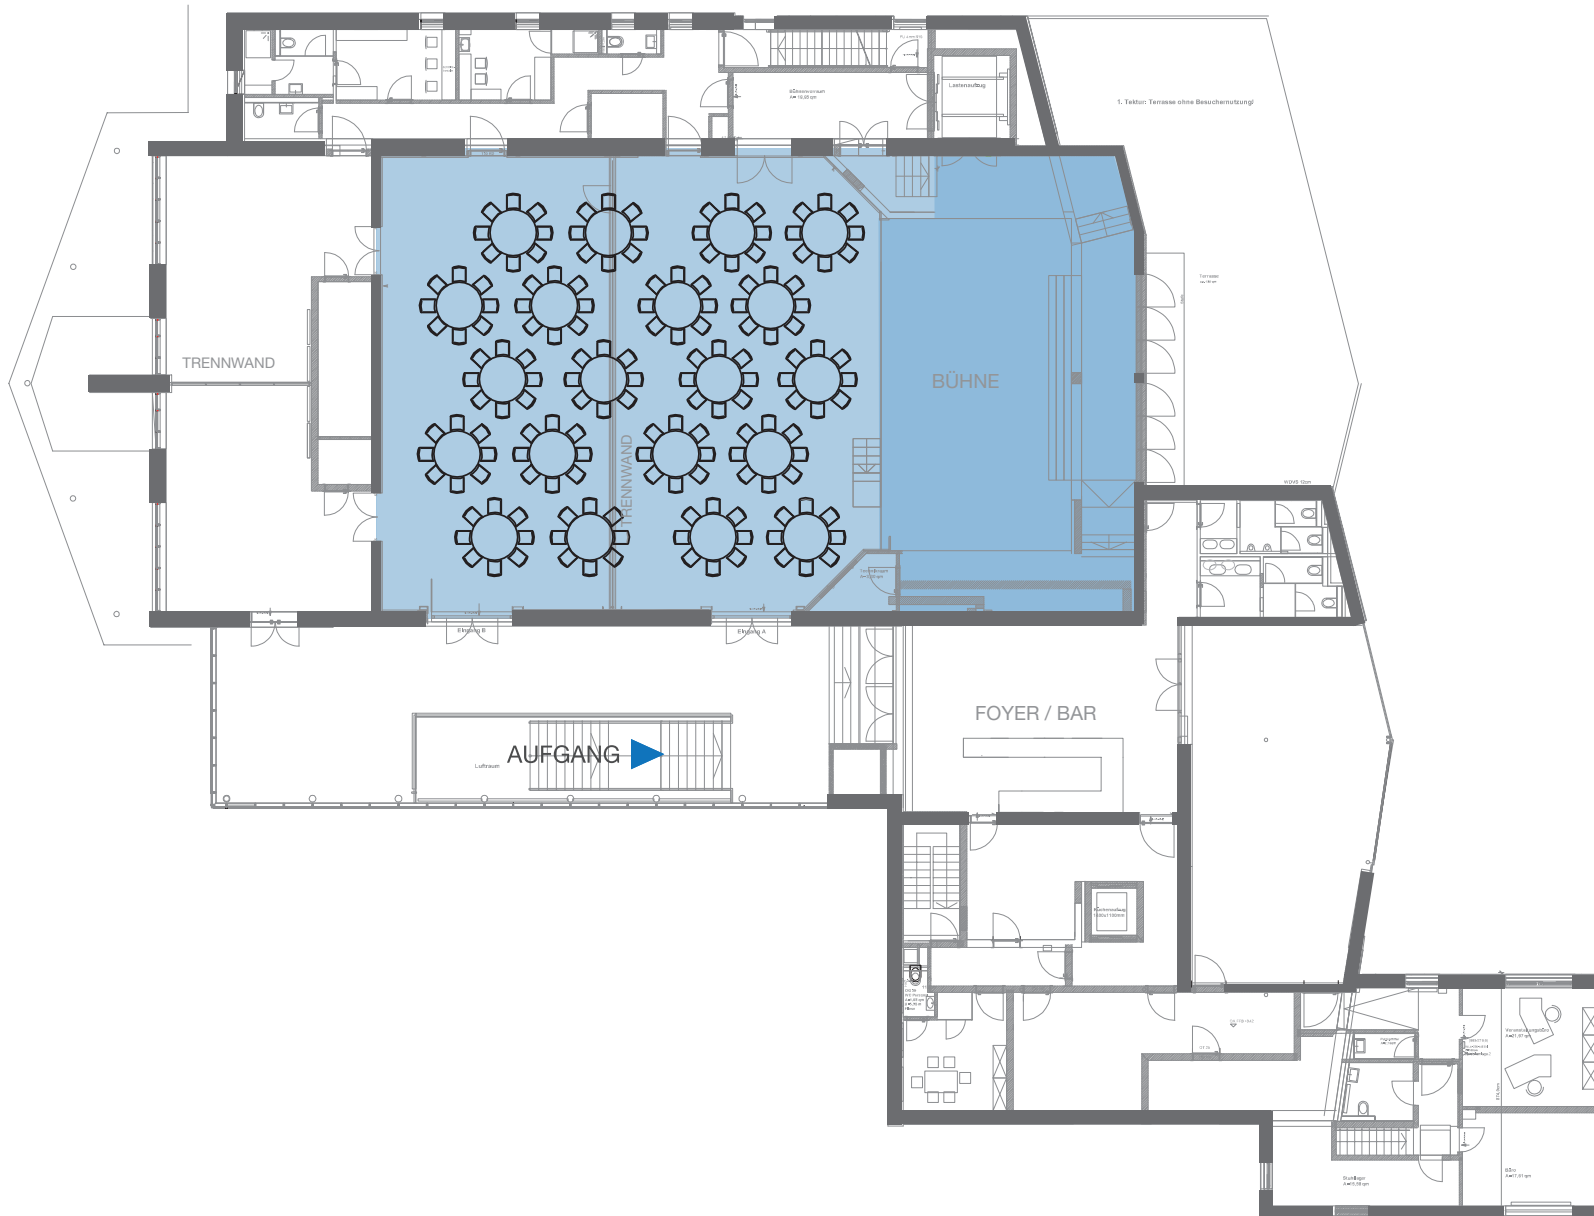

- 1 Wallberg
- 2 Riederstein
- 3 Seeblick
- 4 Galerie

RAUM	GRÖSSE	HÖHE	PARLAMENT	REIHE	BANKETT	BANKETT	EMPFANG
Wallberg	380 qm	4,20 m	225 Pers.	408 Pers.	192 Pers.	342 Pers.	bis 600 Pers.
Riederstein	110 qm	2,60 m	54 Pers.	122 Pers.	–	–	bis 150 Pers.
Seeblick	90 qm	3,20 m	56 Pers.	99 Pers.	–	–	bis 120 Pers.
Galerie	191 qm	3,00 m	–	–	–	–	250 Pers.

380qm 1

210 + 15 Personen

 PARLAMENT

380qm

408 Personen

REIHE

1

380qm 1

160 Personen

 **BANKETT** runde Tische

380qm 1

160 + 32 Personen

 **BANKETT** runde Tische

380qm 1

270 + 72 Personen

 **BANKETT** eckige Tische

110 qm

54 Personen

 PARLAMENT

2

110 qm

122 Personen

 REIHE

2