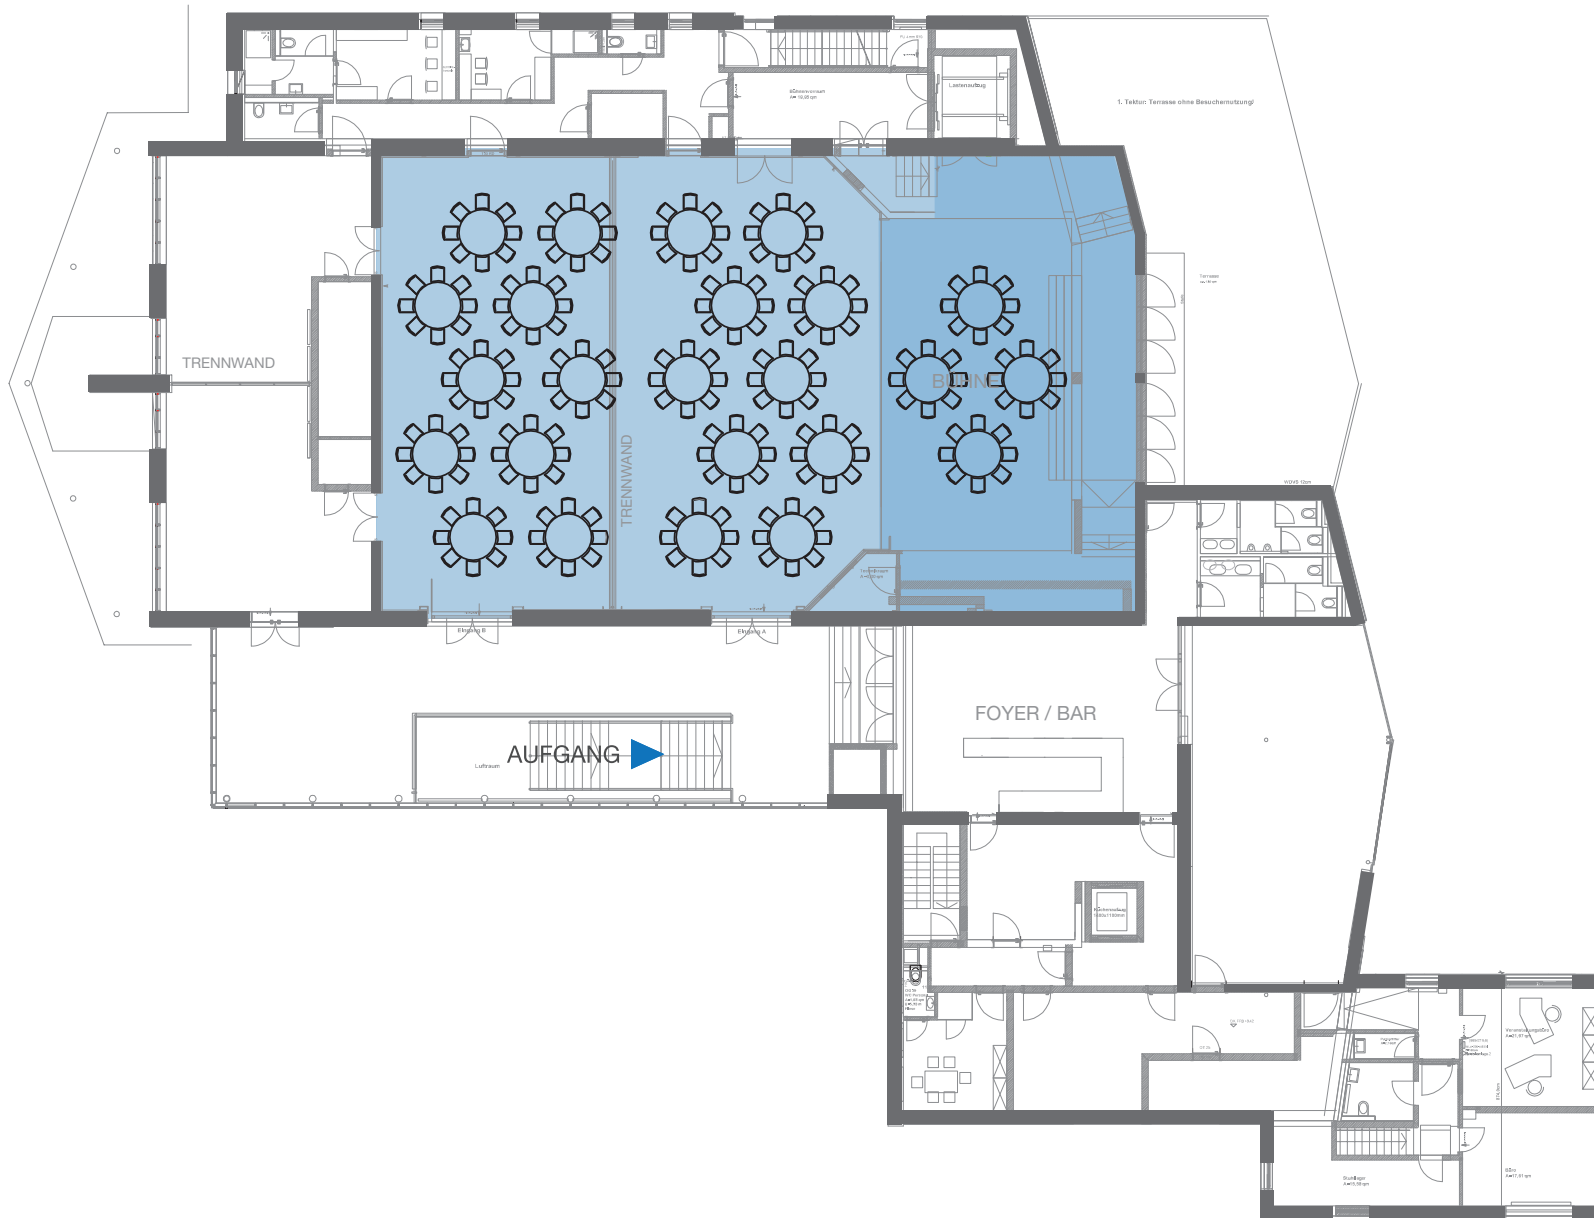

- 1 Wallberg
- 2 Riederstein
- 3 Seeblick
- 4 Galerie

RAUM	GRÖSSE	HÖHE	PARLAMENT	REIHE	BANKETT	BANKETT	EMPFANG
Wallberg	380 qm	4,20 m	225 Pers.	408 Pers.	192 Pers.	342 Pers.	bis 600 Pers.
Riederstein	110 qm	2,60 m	54 Pers.	122 Pers.	–	–	bis 150 Pers.
Seeblick	90 qm	3,20 m	56 Pers.	99 Pers.	–	–	bis 120 Pers.
Galerie	191 qm	3,00 m	–	–	–	–	250 Pers.

380qm 1

210 + 15 Personen

 PARLAMENT

380qm

408 Personen

REIHE

1

380qm 1

160 Personen

 **BANKETT** runde Tische

380qm 1

160 + 32 Personen

 **BANKETT** runde Tische

380qm 1

270 + 72 Personen

 **BANKETT** eckige Tische

110 qm

54 Personen

 PARLAMENT

2

110 qm

122 Personen

 REIHE

2